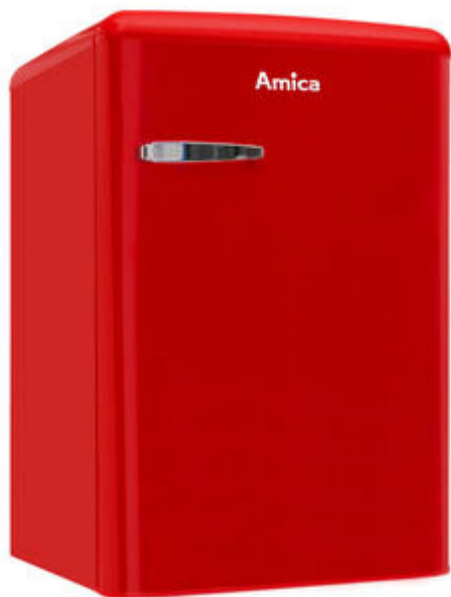

# Frigo 1P Amica KS15610R 'KC

## Características

**PVPR: 378,00 €**

- Frigorífico 1 puerta con congelador - E
- Color ROJO
- 87,5 x 55 x 62 cm (alto x ancho x fondo)
- Clase energetica: E
- Control de temperatura: Mecánico
- Color de interior: transparent light blue
- Iluminación interior LED
- **Puertas NO reversibles. Bisagras a la derecha**
- Tirador externo
- Frigorífico: - 1 Bandejas de vidrio templado - 1 Cajón para frutas y verduras - 1 Estante grande botellas - 2 Estantes medianos
- Capacidad total: 108 litros brutos
- Capacidad frigorífico: 95 litros netos
- Capacidad congelador: 13 litros netos
- Consumo energetico anual: 137 kWh
- Potencia acústica (dB): 37
- Poder de congelacion: 2 kg/24 horas
- Autonomia: 11 horas
- Dimensiones: 875 x 550 x 615 mm (alto x ancho x fondo)

# ENERG

**Amica**

KS15610R / VT 862 AR

**137** kWh/annum

**13** L

**95** L

AB**C**D

1171094