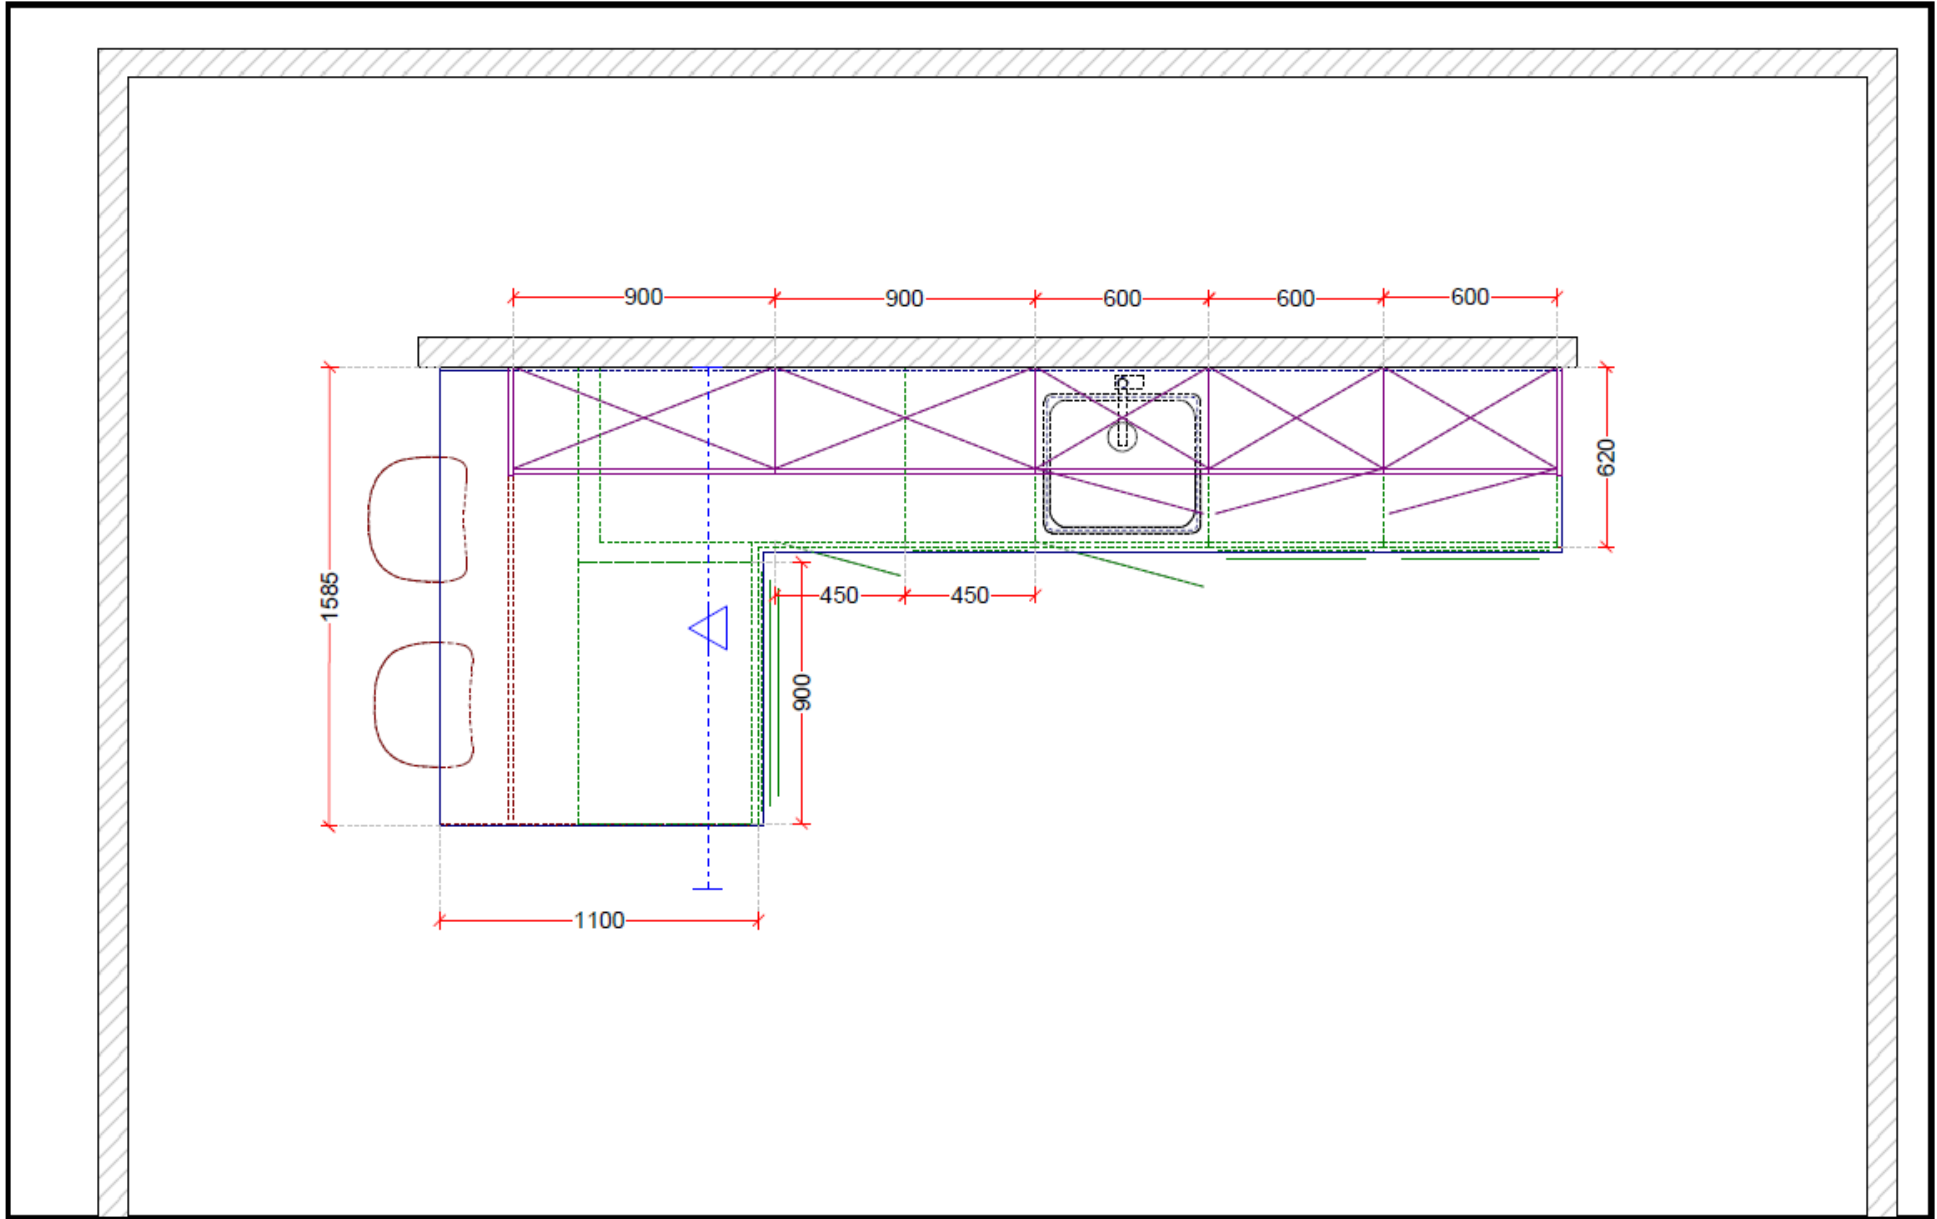

Grifo Veravent Gota – 239,00 €

No se incluye transporte ni instalación.

ENCIMERA DISPONIBLE A 0 €

PERO NO INCLUIDA , por fragilidad.

IVA INCLUIDO: 4.728,00 €

A PARTE, NO INCLUIDOS ERO DISPONIBLES

- Campana ELICA Pandora -

- INDUCCION INVISIBLE COOKING SURFACE

BAJO 90 2 CAJONES 1 GAVETA
(cajon central menos fondo)

Elementos decorativos no incluidos.
SI INCLUIDO Sistema extracción
rinconero y Cubos bajo fregadero.
No incluidos cuberteros de madera
ni sus separadores.