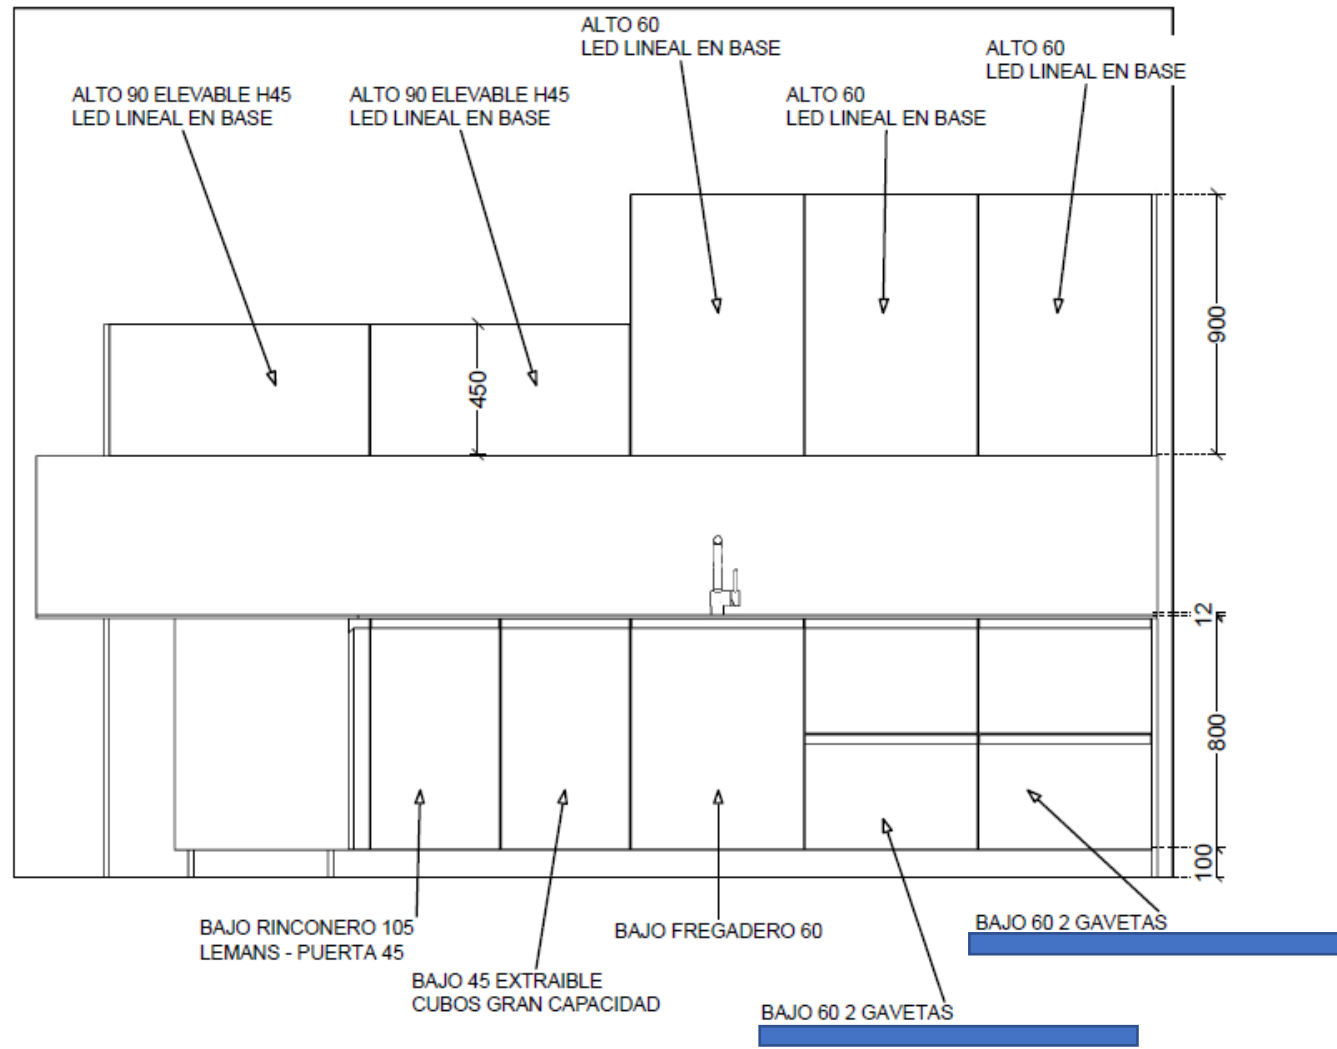

COCINA 2.

Muebles- 4.200, 00 €

MODELO HABITAT TOSTADO

+ SATÉN ANTRACITA

INTERIOR CENIZA + CAJÓN STONE

TIRADOR GOLA PLANA ANTRACITA

CON PERFIL CONFORT FIT LINE

Fregadero Veravent Brooklyn – 289,00 €

Grifo Veravent Gota – 239,00 €

No se incluye transporte ni instalación.

ENCIMERA DISPONIBLE A 0 €

PERO NO INCLUIDA , por fragilidad.

IVA INCLUIDO: 4.728,00 €

A PARTE, NO INCLUIDOS ERO DISPONIBLES

- Campana ELICA Pandora -

- INDUCCION INVISIBLE COOKING SURFACE

BAJO 90 2 CAJONES 1 GAVETA
(cajon central menos fondo)

Elementos decorativos no incluidos.
SI INCLUIDO Sistema extracción
rinconero y Cubos bajo fregadero.
No incluidos cuberteros de madera
ni sus separadores.